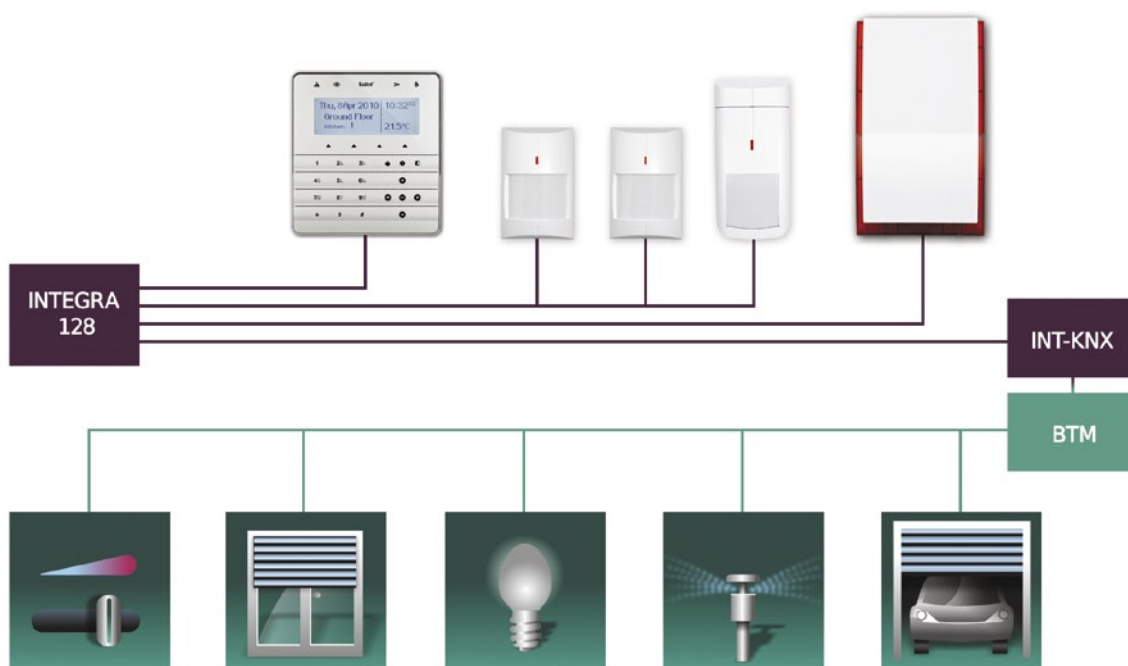

... odchádzate do práce.

Na LCD klávesnici INT-KSG vyberiete scénu: „Odchod z domu“. V tom momente sa vypnú všetky svetlá. Kúrenie a klimatizácia sa prepnú do ekonomického režimu. Zabezpečovací systém spustí stráženie, aby ste mohli ísť do práce s istotou, že váš dom nenavštívia nepozvaní hostia. Garážové dvere sa automaticky otvoria, chvíľu po nich sa otvára aj výjazdová brána zo dvora a vy odchádzate do práce tak ako každý deň. **Šťastnú cestu!**

... vraciate sa domov z práce.

Systém INTEGRA vopred prepne režim kúrenia a klimatizácie na komfortný režim, vďaka čomu bude po príchode domov teplo, aké má vaša rodina rada. Plánujete sa vrátiť domov skôr alebo neskôr ako obvykle? Žiaden problém. Na svojom mobile spustíte aplikáciu MobileKPD a na diaľku prepnete režim ohrievania. Keď sa budete blížiť k domu, pomocou telefónu alebo diaľkového ovládača otvoríte výjazdovú aj garážovú bránu a v tom istom momente sa rozsvieti svetlo v garáži. Ak sa vraciate domov potme a otvárate vstupné dvere, automaticky sa rozsvieti svetlo v predsieni. Nebudete predsa s rukami plnými tašiek s dobrotami na večeru hľadať vypínač. Automat na kávu vás vôňou pozve k vašej pravidelnej šálke. **Raz darmo – všade dobre, ale doma najlepšie!**

**INT-KNX**

Modul **INT-KNX** umožňuje prepojiť zabezpečovací systém INTEGRA s domácou automatikou európskeho štandardu KNX. Výsledkom je možnosť získať systém so širšou funkčnosťou ako v prípade oddelených riešení. Takéto spojenie zaisťuje zvýšenie úrovne bezpečnosti, komfortu života a úspory energie.

Modul INT-KNX umožňuje spojiť funkcie zabezpečovacieho systému ústredne INTEGRA s možnosťami systému domácej automatiky KNX. Takéto spojenie **umožňuje ovládať zariadenia KNX pomocou systému INTEGRA** a tiež príjem informácií ústredňou INTEGRA o stave zariadení KNX. Výhody používania INT-KNX sú predovšetkým v rozšírení možnosti oboch systémov a aj v znížení celkových nákladov na inštaláciu.